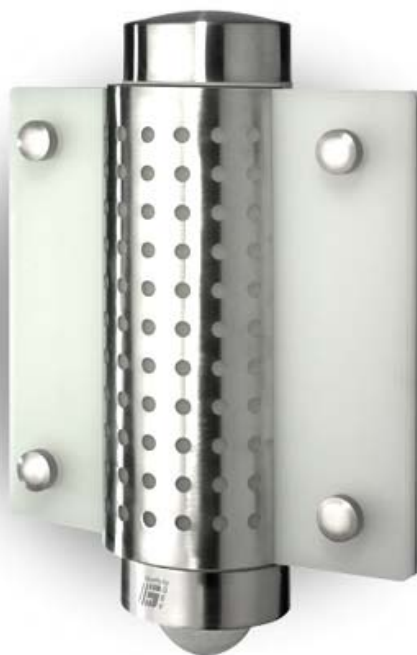

Lampa zewnętrzna "LightBoy" z czujnikiem ruchu

nr kat.: P-13-002210

Dane techniczne:

- Obudowa ze stali nierdzewnej dodatkowo zabezpieczona lakierem
- Dwa sensory wykrywania: frontalnie 180° oraz w dół 360°
- Zasięg sensora max 12m
- Czujnik zmierzchowy w zakresie od 5 do 1000Lux
- Czas załączenia od 5 sek. do 5min
- Napięcie robocze 230V
- Stopień ochrony: IP44
- Klasa izolacji II
- Oprawa żarówkowa do 100W/ E27
- Gwarancja 12 miesięcy

PEKRA
ul. Zbąszyńska 5
91-342 Łódź
www.pekra.pl ; biuro@pekra.pl
tel. +48 42 611 06 13
fax. +48 42 611 06 83