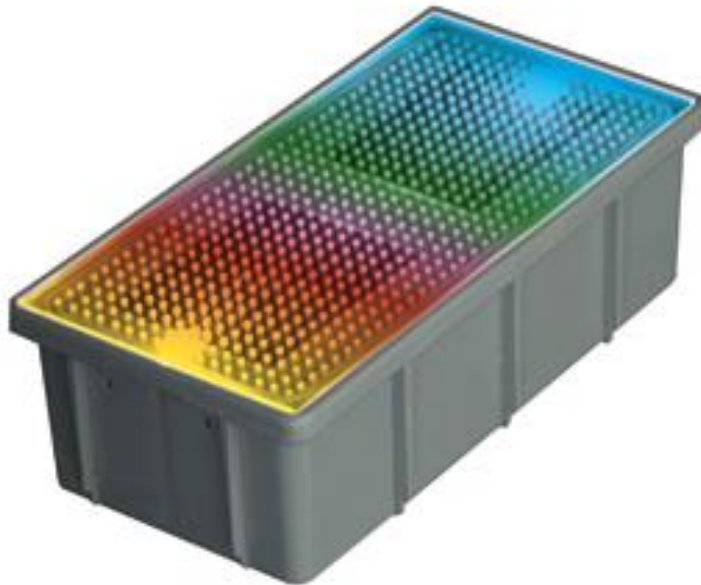

Kostka brukowa solar 2szt. w komplecie nr kat.: P-13-11205

Dane techniczne:

- Źródło światła: 2 bezobsługowe diody LED wielokolorowe
- 10 różnych barw
- 3 programy: zmiana kolorów świecenia co 10s, 60s albo jeden kolor włączony na stałe
- Moduł słoneczny: RWE SCHOTT Solar
- Czas pracy: max. 50 godz. przy pełnym naładowaniu 2 akumulatorków
- Wewnętrzny czujnik zmierzchowy włącza automatycznie kostkę podczas zmierzchu i wyłącza rano
- Obudowa: tworzywo sztuczne wysokiej jakości
- Opakowanie zawiera 2 sztuki kostki solar
- Wymiary: wys. 6cm, szer.10cm, dł. 19,5cm
- Kolor szary
- Gwarancja 12 miesięcy

PEKRA
ul. Zbąszyńska 5
91-342 Łódź
www.pekra.pl ; biuro@pekra.pl
tel. +48 42 611 06 13
fax. +48 42 611 06 83