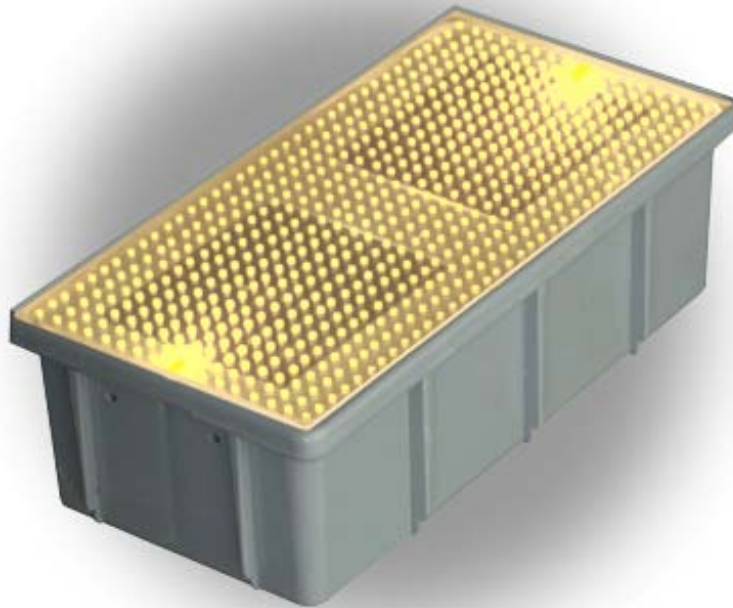

Kostka brukowa solar 2szt. w komplecie nr kat.: P-13-11106

Dane techniczne:

- Źródło światła: 2 bezobsługowe diody LED żółte
- Moduł słoneczny: RWE SCHOTT Solar
- Czas pracy: max. 50 godz. przy pełnym naładowaniu 2 akumulatorków
- Wewnętrzny czujnik zmierzchowy włącza automatycznie kostkę podczas zmierzchu i wyłącza rano
- Obudowa: tworzywo sztuczne wysokiej jakości
- Opakowanie zawiera 2 sztuki kostki solar
- Wymiary: wys. 6cm, szer.10cm, dł. 19,5cm
- Kolor szary
- Gwarancja 12 miesięcy

PEKRA
ul. Zbąszyńska 5
91-342 Łódź
www.pekra.pl ; biuro@pekra.pl
tel. +48 42 611 06 13
fax. +48 42 611 06 83